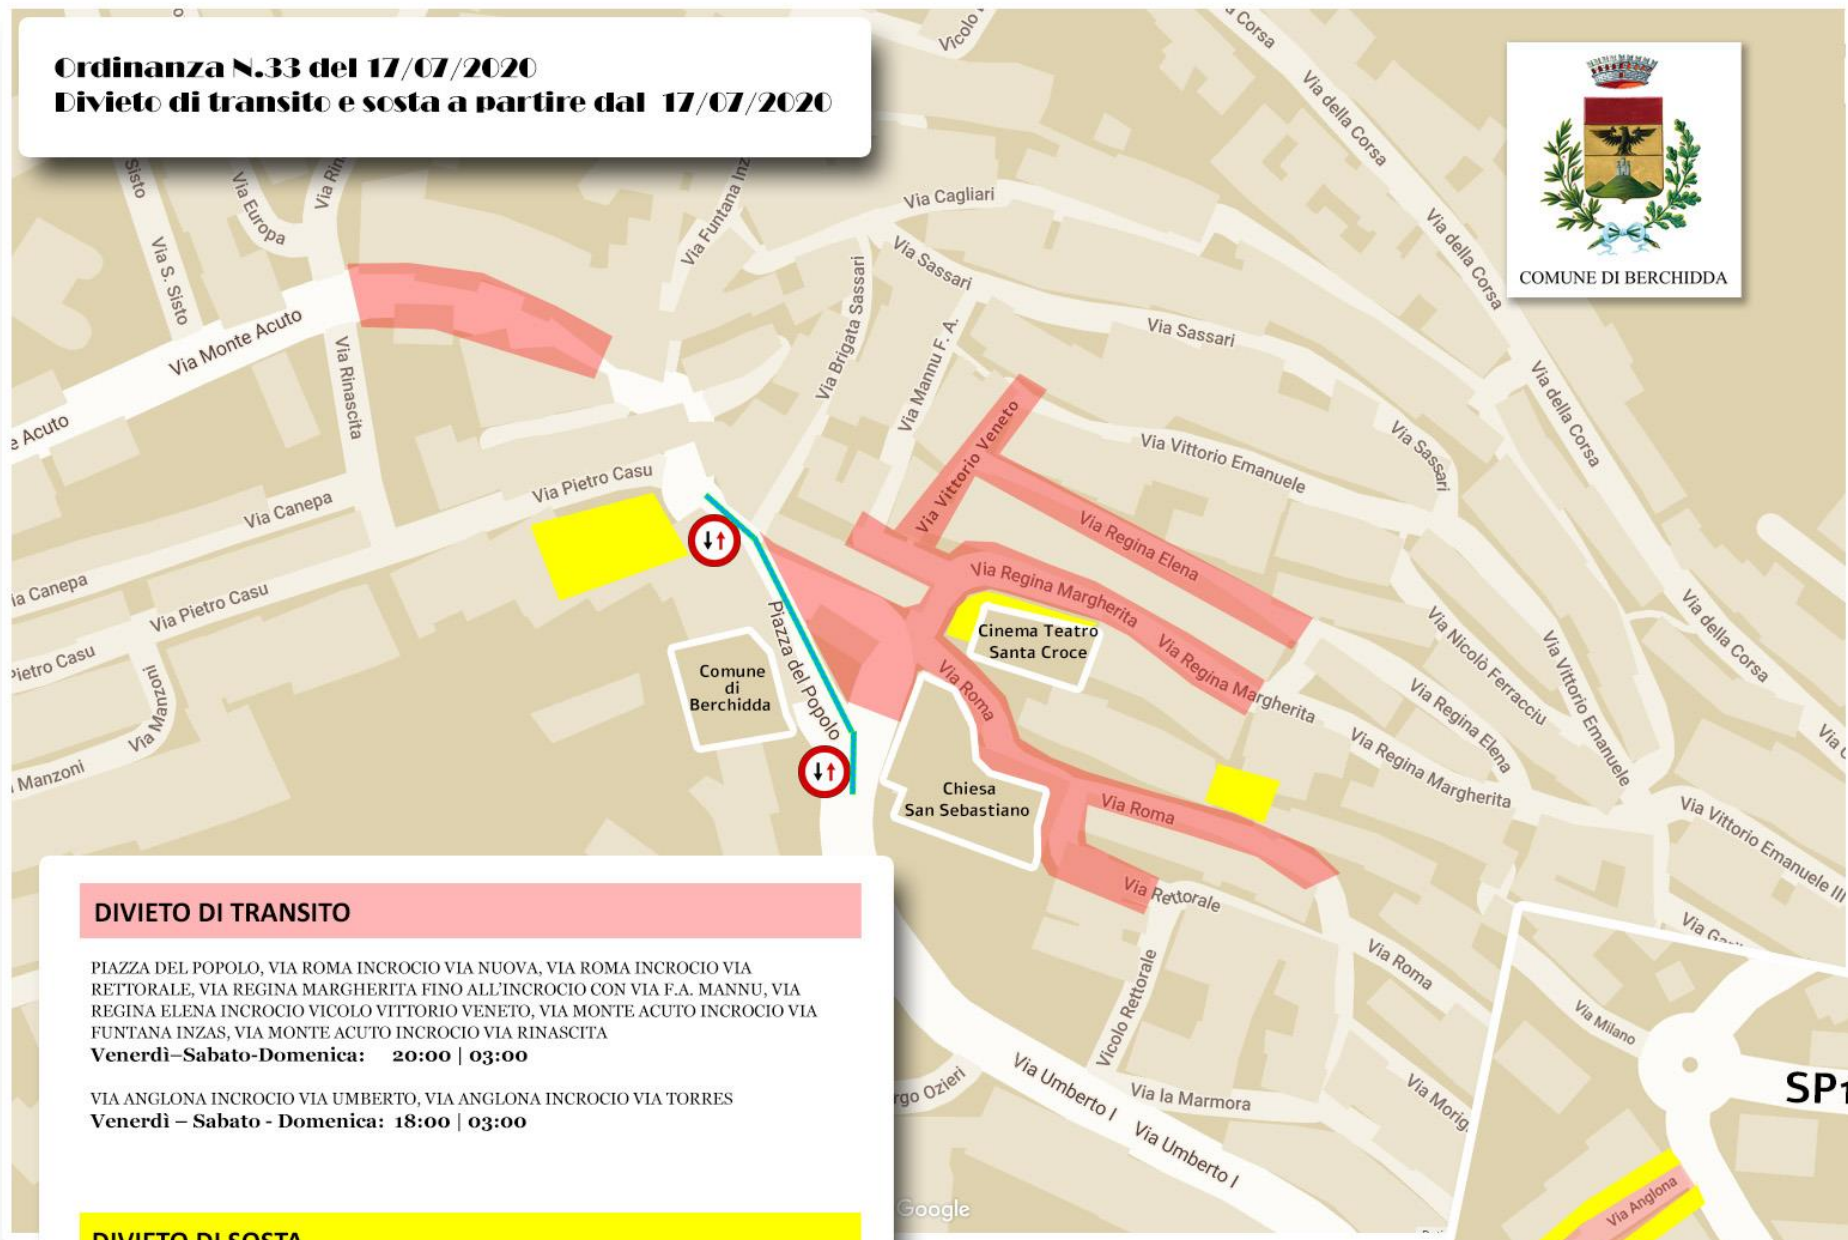

**Ordinanza N.33 del 17/07/2020**  
**Divieto di transito e sosta a partire dal 17/07/2020**

**DIVIETO DI TRANSITO**

PIAZZA DEL POPOLO, VIA ROMA INCROCIO VIA NUOVA, VIA ROMA INCROCIO VIA RETTORALE, VIA REGINA MARGHERITA FINO ALL'INCROCIO CON VIA F.A. MANNU, VIA REGINA ELENA INCROCIO VICOLO VITTORIO VENETO, VIA MONTE ACUTO INCROCIO VIA FUNTANA INZAS, VIA MONTE ACUTO INCROCIO VIA RINASCITA

**Venerdì-Sabato-Domenica: 20:00 | 03:00**

VIA ANGLONA INCROCIO VIA UMBERTO, VIA ANGLONA INCROCIO VIA TORRES

**Venerdì - Sabato - Domenica: 18:00 | 03:00**

**DIVIETO DI SOSTA**

PIAZZA FONTE NUOVA, VIA PIETRO CASU (SPAZIO ADIACENTE PIZZERIA DI GAIAS S.), VIA ROMA (PIAZZALE ANTISTANTE BAR ROSE'), STALLO PARCHEGGIO VIA REGINA MARGHERITA E SPAZIO ANTISTANTE TEATRO SANTA CROCE

**Tutti i giorni: 17:00 | 03:00**

VIA ANGLONA INCROCIO VIA UMBERTO, VIA ANGLONA INCROCIO VIA TORRES

**Venerdì - Sabato - Domenica: 18:00 | 03:00**